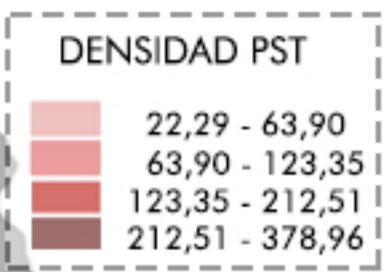

# PRESTADORES DE SERVICIOS TURÍSTICOS *METRO BOGOTÁ*

**PRESTADORES DE SERVICIOS TURÍSTICOS**

	300 m	500 m
● Agencia de viajes	137	224
● Establecimientos de alojamiento turístico	121	184
● Establecimiento de gastronomía y similares	11	69
● Viviendas turísticas	24	63
● Otros tipos de hospedaje turístico no permanentes	32	45
● Operadores profesionales de congresos, ferias y convenciones	21	33
● Oficinas de representación turística	9	17
● Empresa de transporte terrestre automotor	9	15
● Arrendadores de vehículos para turismo nacional e internacional	5	6
● (Otros) prestadores de servicios turísticos	1	4
<b>Total general</b>	<b>370</b>	<b>660</b>